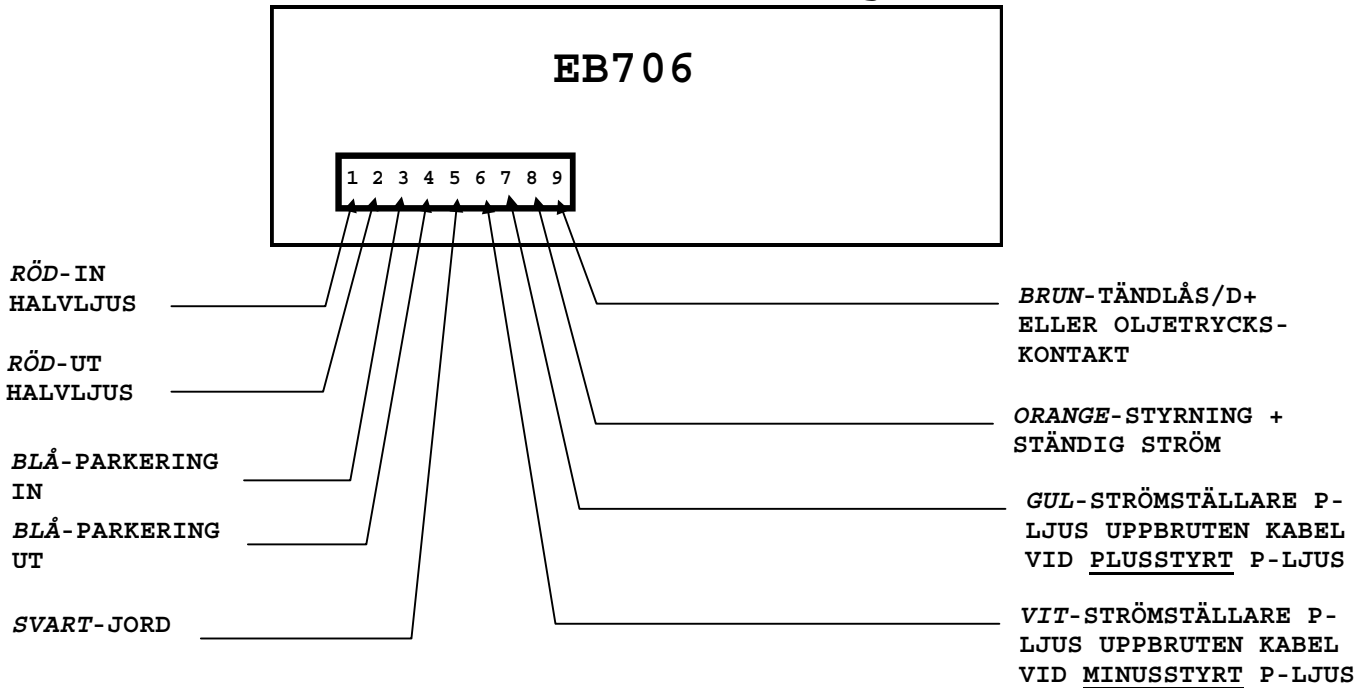

## Kopplingsschema för EB 776

Innehåller: Box EB706, Kablage KA888

FÖR POSITIV ELLER NEGATIV STYRNING AV HALVLJUS OCH PARKERINGS LJUS