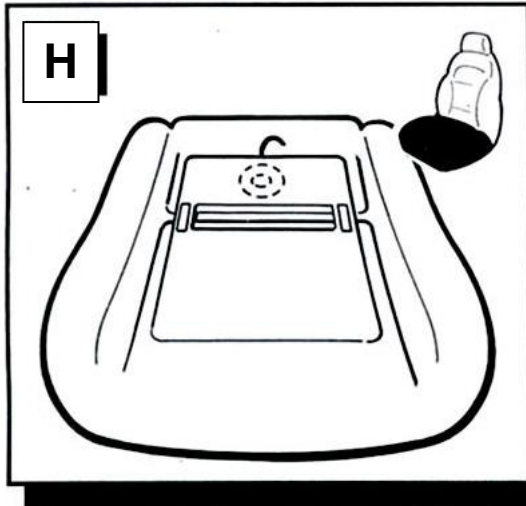

**Observera att elementen skall monteras utan veck!**

**Neddragningstråden för klädseln måste alltid dras under elementet - se bild: J**

Till tändning = Brun