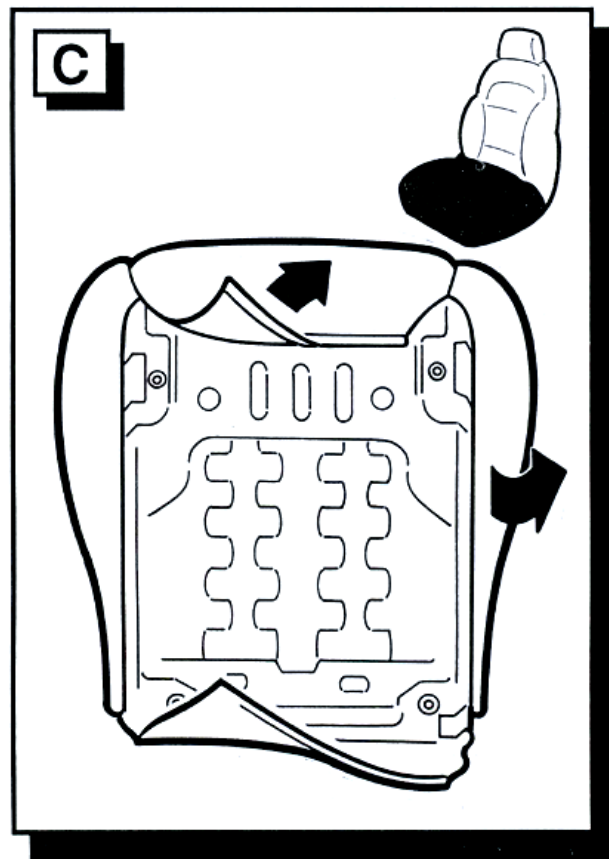

**Observera att elementen skall monteras utan veck!**

**Neddragningstråden för klädseln måste alltid dras under elementet - se bild: J**

Till tändning = Brun

## Strömställare; mått och inkoppling

**1. GUL (IN)**

**2. RÖD (UT)**

**3. SVART (MINUS)**