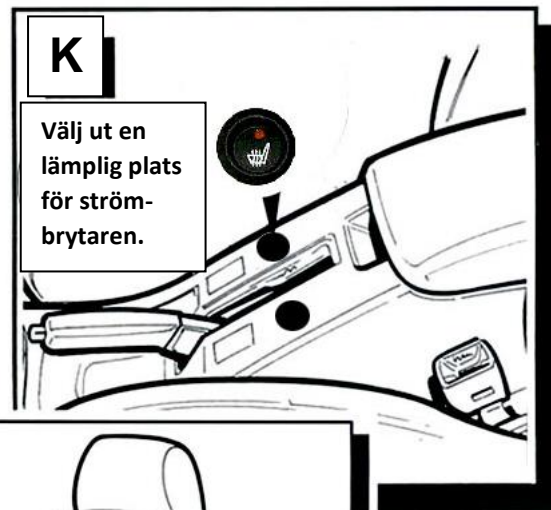

**Observera att elementen skall monteras utan veck!**

**Neddragningstråden för klädseln måste alltid dras under elementet - se bild: J**

Till tändning = Brun