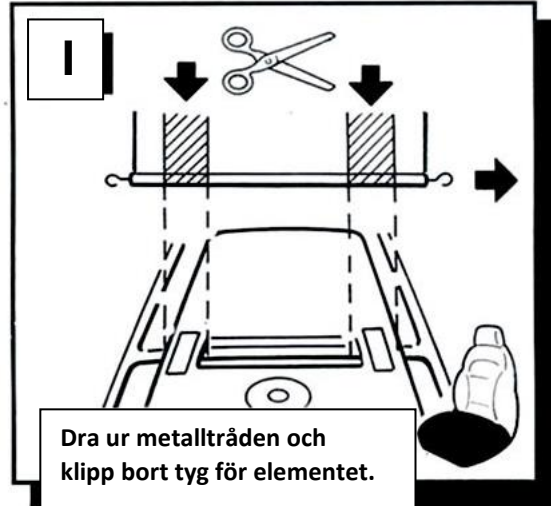

**Observera att elementen skall monteras utan veck!**

**Neddragningstråden för klädseln måste alltid dras under elementet - se bild: J**

Till tändning = Brun