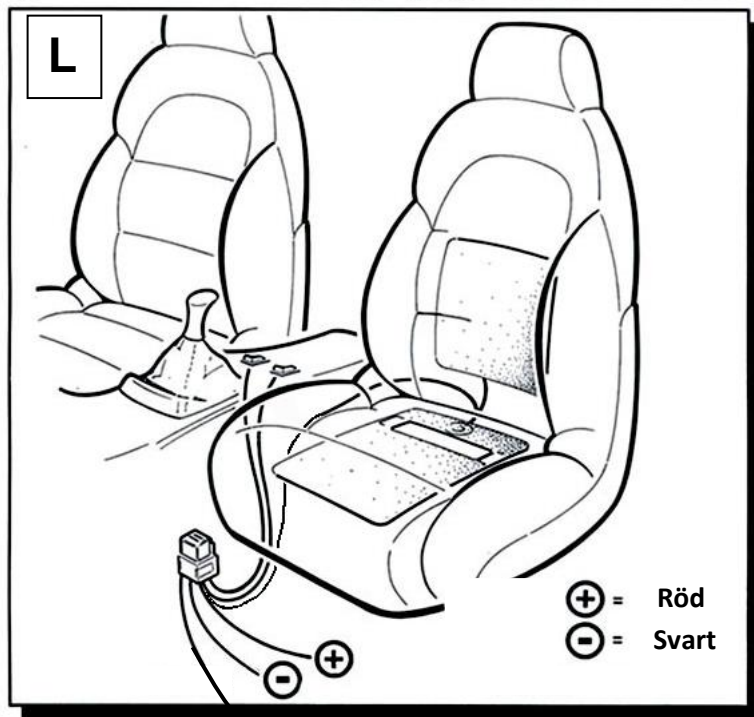

**Observera att elementen skall monteras utan veck!**

**Neddragningstråden för klädseln måste alltid dras under elementet - se bild: J**

Till tändning = Brun

## Strömställare; mått och inkoppling

**1. GUL (IN)**

**2. RÖD (UT)**

**3. SVART (MINUS)**