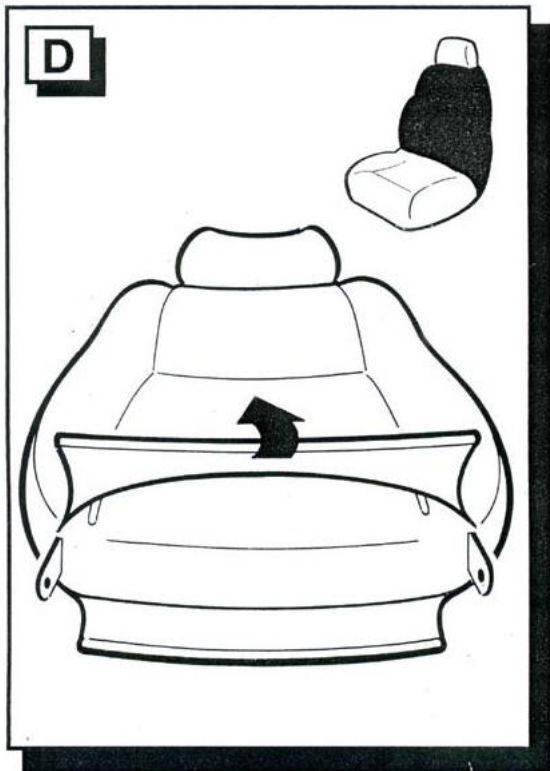

**Observera att elementen skall monteras utan veck!**

**Neddragningstråden för klädseln måste alltid dras under elementet - se bild: J**

Till tändning = Brun