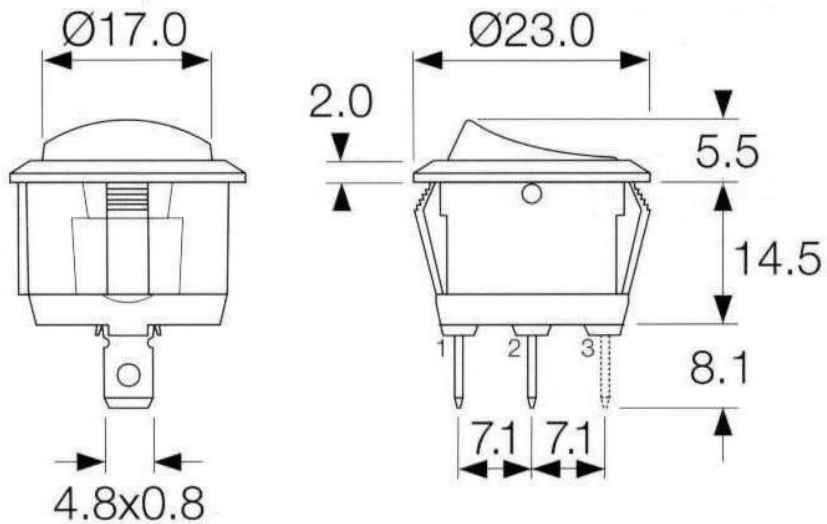

**Observera att elementen skall monteras utan veck!**

**Neddragningstråden för klädseln måste alltid dras under elementet - se bild: J**

Till tändning = Brun

## Strömställare; mått och inkoppling

**1. GUL (IN)**

**2. RÖD (UT)**

**3. SVART (MINUS)**