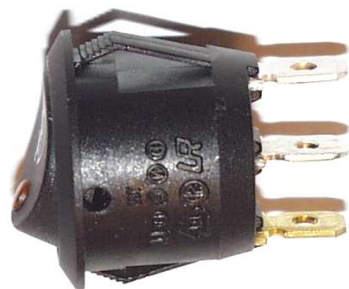

# ELVÄRMESITS, 12V

MONTERINGSANVISNING, UNIVERSAL

Sepab Fordonsprodukter AB  
Bergkällavägen 31B  
192 79 Sollentuna  
[www.modernum.se](http://www.modernum.se)  
[info@modernum.se](mailto:info@modernum.se)

**Observera att elementen skall monteras utan veck!**

**Neddragningstråden för klädseln måste alltid dras under elementet - se bild: J**

Till tändning = Brun

## Strömställare; mått och inkoppling

**1. GUL (IN)**

**2. RÖD (UT)**

**3. SVART (MINUS)**