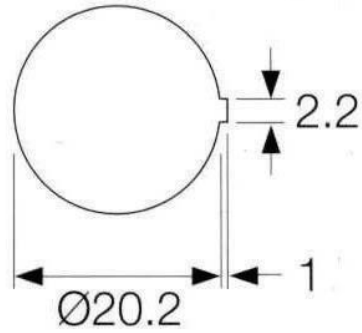

**Observera att elementen skall monteras utan veck!**

**Neddragningstråden för klädseln måste alltid dras under elementet - se bild: J**

Till tändning = Brun

## Strömställare; mått och inkoppling

**1. GUL (IN)**

**2. RÖD (UT)**

**3. SVART (MINUS)**