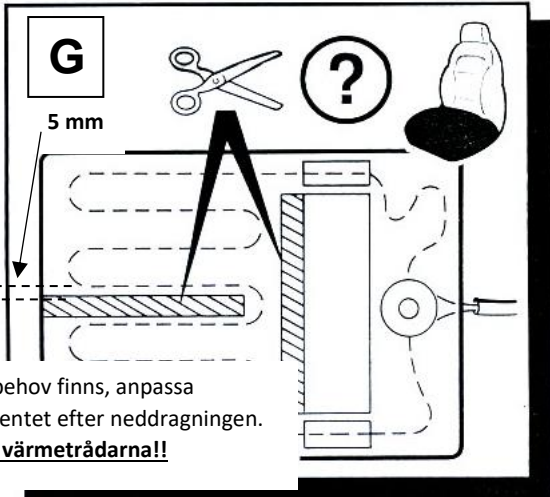

**Observera att elementen skall monteras utan veck!**

**Neddragningstråden för klädseln måste alltid dras under elementet - se bild: J**

Till tändning = Brun

## Strömställare; mått och inkoppling

**1. GUL (IN)**

**2. RÖD (UT)**

**3. SVART (MINUS)**