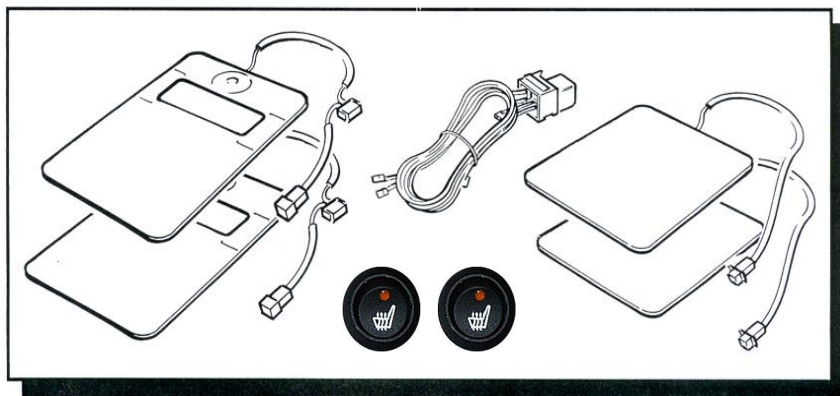

Sepab Fordonsprodukter AB
Bergkällavägen 31B
192 79 Sollentuna
www.modernum.se
info@modernum.se