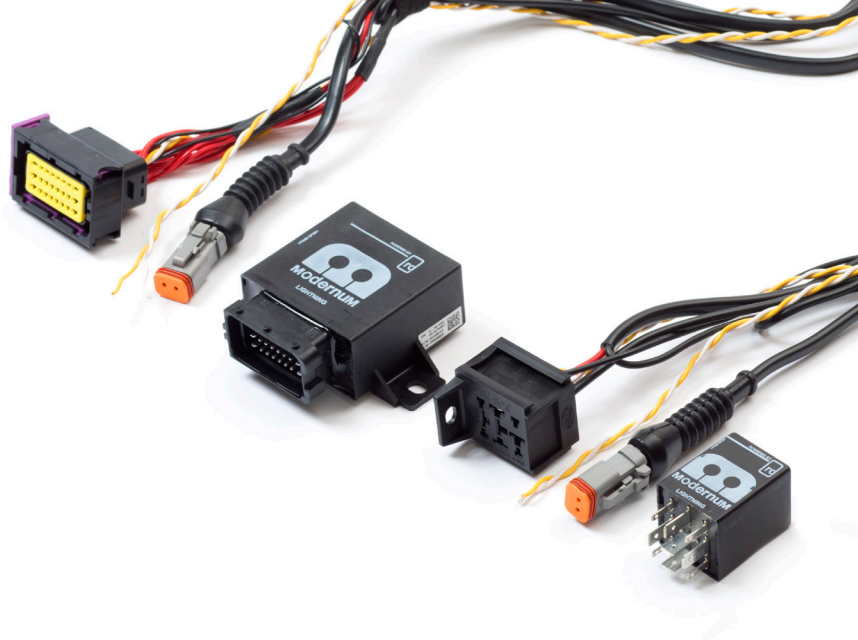

TEKNISKA SPECIFIKATIONER FÖR DIGITAL LIGHTNING

	Digital Lightning 1150	Digital Lightning 8025
Artikelnummer	65-1150	65-8025
Driftspänning	12VDC	12/24VDC
Maximal kontinuerlig strömbelastning	13A (15A utan DT-kontakt)	13A (20A utan DT-kontakt)
Kapslingsklass (ECU)	IP 53	IP 68
Typ av relä	Elektromekaniskt	Elektroniskt (Solid State)
Strömförbrukning	30mA	30mA
Mått (ECU)	30x30x40mm	60x60x30mm
Analog ingång	Nej	Ja
Godkänd (ECU)	E1	E1

I LIGHTNINGFAMILJEN FINNS FÖLJANDE

Färdiga paket

- Digital Lightning 1150 (65-1150)
- Digital Lightning 8025 (65-8025)

Tillbehör för att ansluta strömställare

- Digital Lightning 1150-Switch (65-1150-switch)
- Digital Lightning 8025-Switch (65-8025-switch)

Kompletterande adapterkablar

- Adapter DT 1x2-polig till 1x3-polig (65-DT1213)
- Adapter DT 1x2-polig till 1x4-polig (65-DT1214)
- Adapter DT 1x2-polig till 2x2-polig (65-DT1222)
- Adapter DT 1x2-polig till 2x4-polig (65-DT1224)

DESSUTOM HAR VI ANALOGA EXTRALJUSKABLAGE

Färdiga paket

- Extraljuskablage 1-ljus, DT-kontakt (EB093-1DT)
- Extraljuskablage 2-ljus (EB093-2A)
- Extraljuskablage 3-ljus (EB093-3A)
- Extraljuskablage VAG 1-ljus, DT-kontakt (EB193-1DT)
- Extraljuskablage VAG 2-ljus (EB193-2A)
- Extraljuskablage VAG 3-ljus (EB193-3A)

Reservdelar

- Elektronikbox, extraljuskablage EB093 (EB091-A-1)
- Elektronikbox, extraljuskablage VAG EB193 (EB191-A)