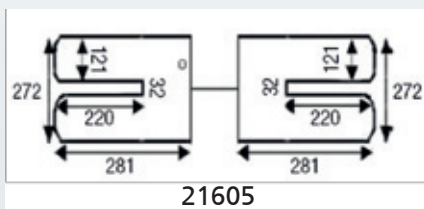

Utförlig monteringsanvisning ingår i satserna.

Sepabs Elsystem - utan onödiga steg!

Värme både i rygg och dyna

Artikelnummer	Beroende på modell, se måttabell ovan
Teknisk data	
Spänning	12 Volt
Effekt	50+50 Watt
Termostat frånslag	36°C
Termostat tillslag	26°C
Satsen innehåller	
Element rygg	2 st
Element dyna	2 st
Strömbrytare rund, momentan	1 st
Kablage	1 st
Timerrelä 10 min	1 st