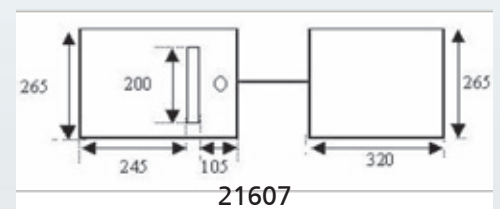

Utförlig monteringsanvisning ingår i satserna.

Sepabs Elsystem - utan onödiga steg!

Värme både i rygg och dyna

Artikelnummer	Beroende på modell, se måttabell ovan
Teknisk data	
Spänning	12 Volt
Effekt	50+50 Watt
Termostat frånslag	36°C
Termostat tillslag	26°C
Satsen innehåller	
Element rygg	2 st
Element dyna	2 st
Strömbrytare rund, momentan	1 st
Kablage	1 st
Timerrelä 10 min	1 st