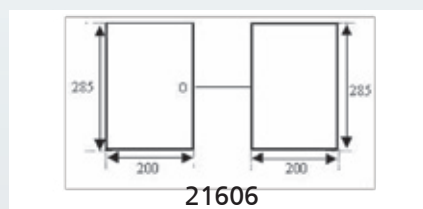

Utförlig monteringsanvisning ingår i satserna.

Sepabs Elsystem - utan onödiga steg!

Värme både i rygg och dyna

Artikelnummer	Beroende på modell, se måttabell ovan
Teknisk data	
Spänning	12 Volt
Effekt	50+50 Watt
Termostat frånslag	36°C
Termostat tillslag	26°C
Satsen innehåller	
Element rygg	2 st
Element dyna	2 st
Strömbrytare rund, momentan	1 st
Kablage	1 st
Timerrelä 10 min	1 st