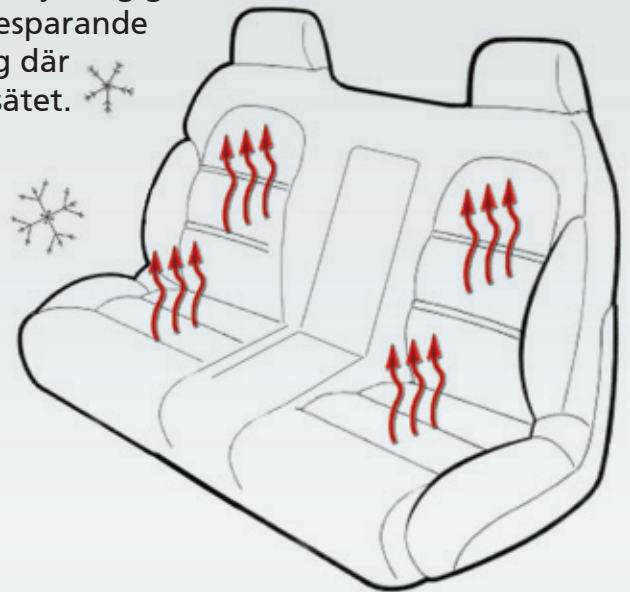

ELVÄRMESITS FÖR BAKSÄTE, 12V

Kompletta satser för samtliga bilmodeller

Sepabs kompletta elvärmesitssatser med termostatsstyrning gör montering av elvärmesitsar till en enkel och tidsbesparande process. Satserna är framtagna för eftermontering där elvärmesitsar saknas och man önskar värme i baksätet. ❄️

Satserna levereras med värmeelement, färdiga kablage samt en rund strömbrytare. Elementen monteras under soffans tygklädsel.

Den bärande idén i all vår produktutveckling är att varje detalj som levereras ska ha samma kvalitet som bilens originalutrustning.

Utförlig monteringsanvisning ingår i satserna.

Sepabs Elsystem - utan onödiga steg!

Värme både i rygg och dyna

Artikelnummer	Beroende på modell, se måttabell ovan
Teknisk data	
Spänning	12 Volt
Effekt	50+50 Watt
Termostat frånslag	36°C
Termostat tillslag	26°C
Satsen innehåller	
Element rygg	2 st
Element dyna	2 st
Strömbrytare rund, momentan	1 st
Kablage	1 st
Timerrelä 10 min	1 st