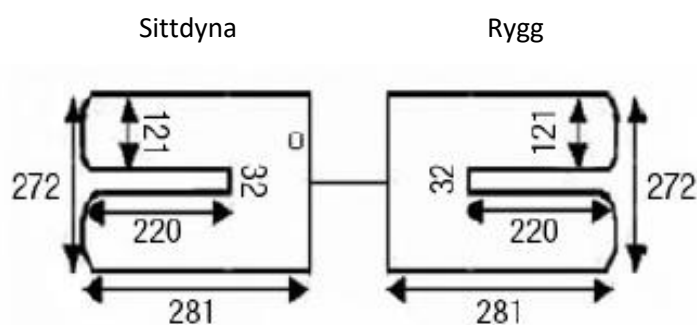

ELVÄRMESITS, 12V

Elvärmesits, universell, 12V.

Satserna är för två stolar och innehåller fyra st. värmeelement (två för sittdynorna och två för ryggen), samt två st. runda, belysta strömställare med on/off-funktion.