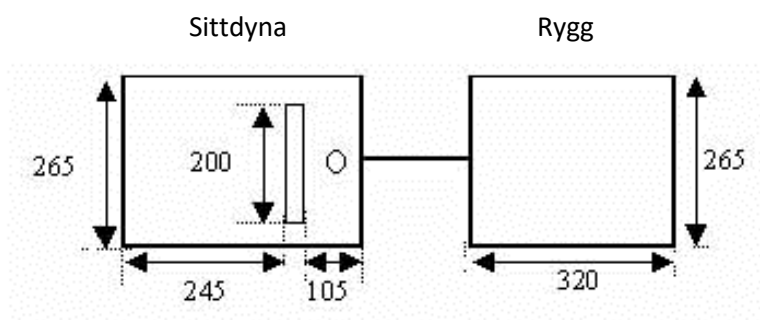

ELVÄRMESITS, 12V

Elvärmesits, universell, 12V.

Satserna är för två stolar och innehåller fyra st. värmeelement (två för sittdynorna och två för ryggen), samt två st. runda, belysta strömställare med on/off-funktion.