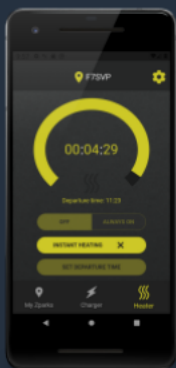

zpark

LADDA NED APPEN

Finns där appar finns

KOM IGÅNG SNABBT & ENKELT

Fyll bara i ditt telefonnummer och logga in med engångskoden du får på SMS

ANSLUT TILL EN ZPARK

Scanna QR-koden eller platskoden som finns på enheten

LADDA

Kontrollera och se status över din laddsession

VÄRMA

Schemalägg, kontrollera och övervaka din motorvärmning

STATISTIK

Se statistik över din användning över tid

För ner information besök www.zpark.se