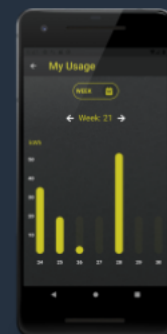

zpark

LADDA NED APPEN

Finns där appar finns

KOM IGÅNG SNABBT & ENKELT

Fyll bara i ditt telefonnummer och logga in med engångskoden du får på SMS

ANSLUT TILL EN ZPARK

Scanna QR-koden eller platskoden som finns på enheten

LADDA

Kontrollera och se status över din laddsession

VÄRMA

Schemalägg, kontrollera och övervaka din motorvärmning

STATISTIK

Se statistik över din användning över tid

För ner information besök www.zpark.se