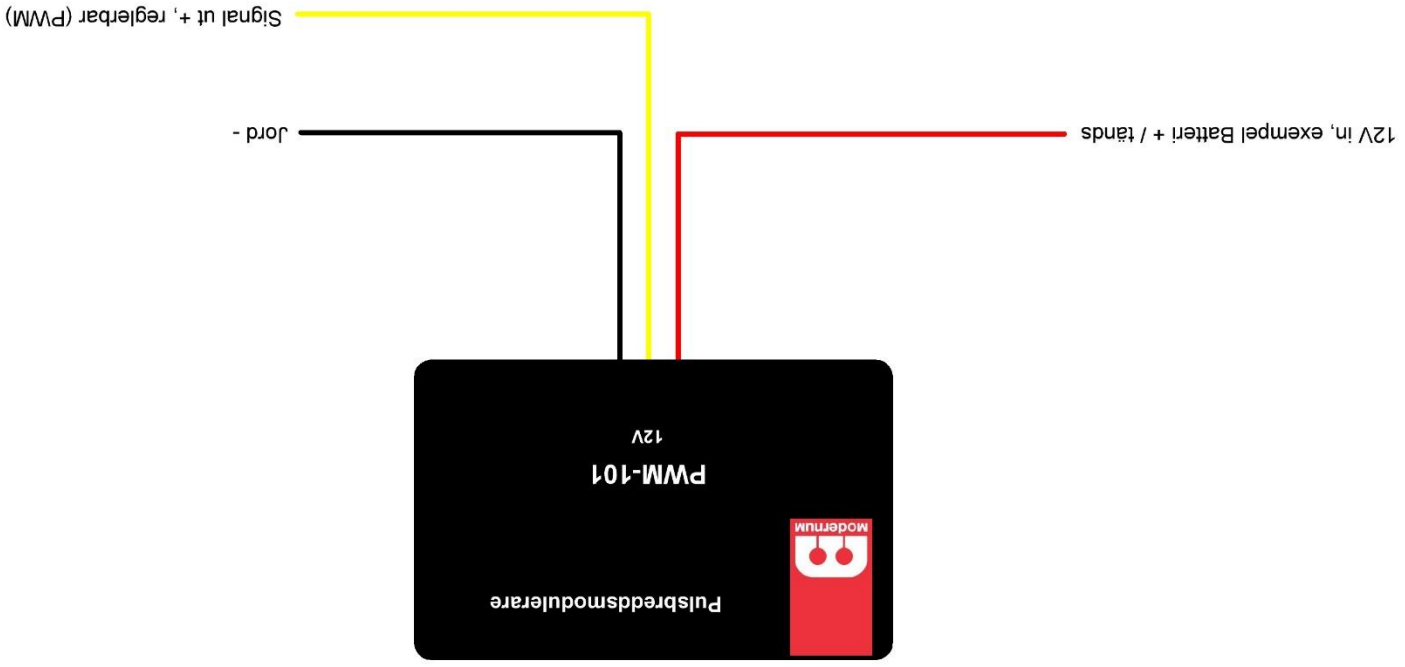

SUPPORT:
+46 8 626 95 00
info@modernum.se